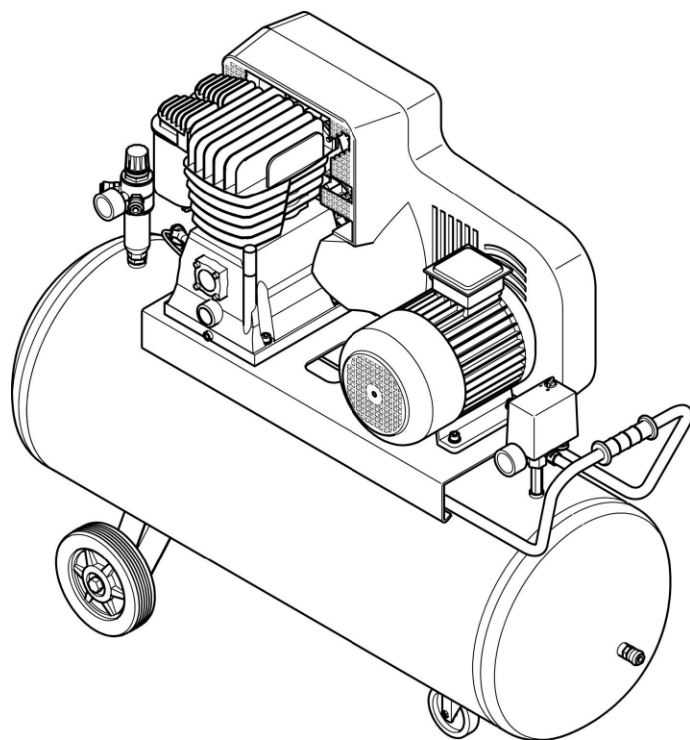

metabo®

PROFESSIONAL POWER TOOL SOLUTIONS

Mega 350-50 W
Mega 350-100 W
Mega 350-100 D
Mega 350-150 D
Mega 520-200 D
Mega 580-200 D
Mega 650-270 D

de Originalbetriebsanleitung 5
en Original Instructions 9
fr Notice originale 13
nl Originele gebruikershandleiding 17
it Istruzioni per l'uso originali 21
es Manual original 25
pt Manual de instruções original 29
sv Originalbruksanvisning 33